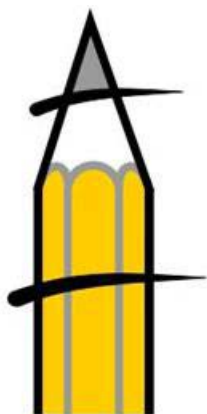

PUN NAZIV SREDNJE ŠKOLE i mesto

*ovde ide logo škole * ako postoji **

MATURSKI RAD

PREDMET:

P R E D M E T

TEMA:

**ZAMENA ZAPTIVKE GLAVE
MOTORA GOLFA 2**

Učenik:
Ime i Prezime
Odeljenje